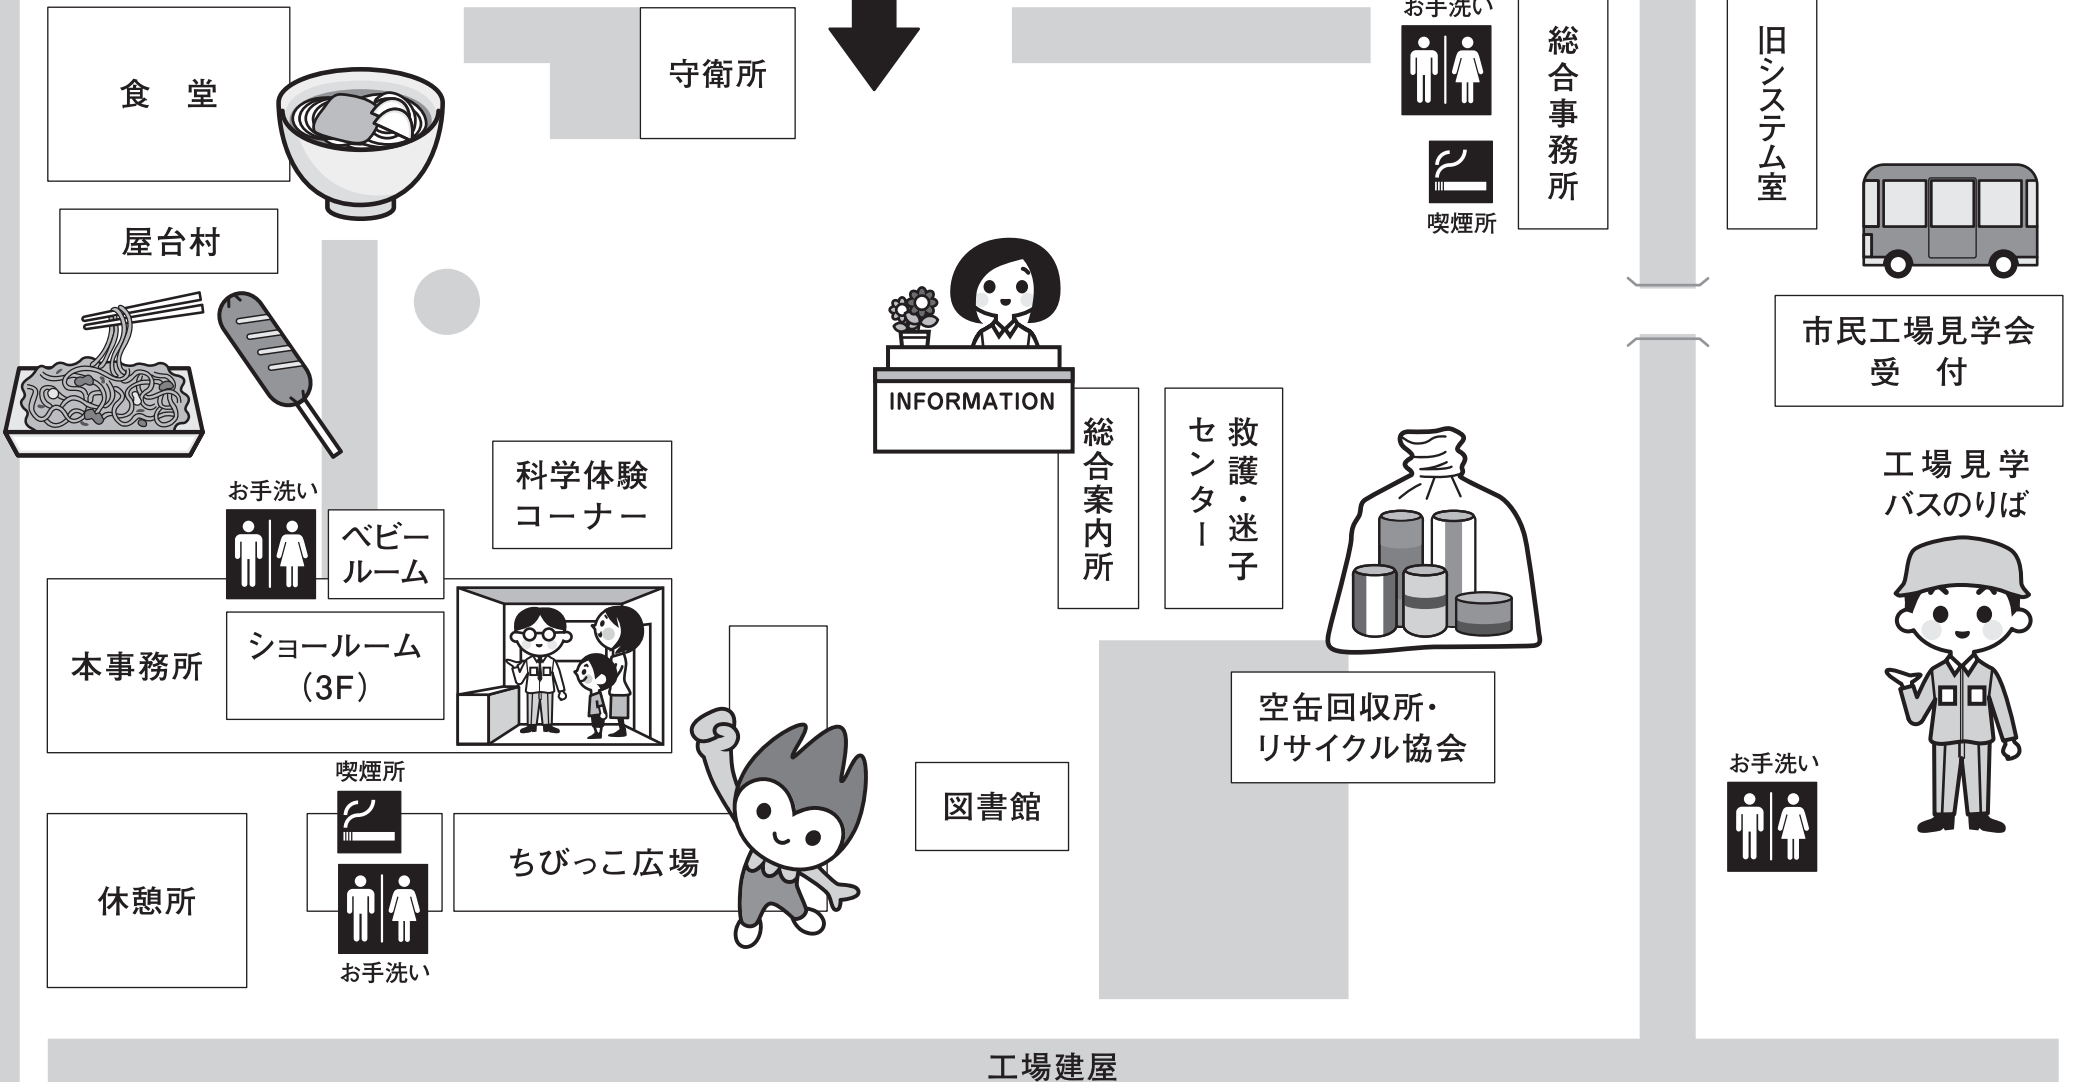

ショールーム

東洋鋼鋳 グループを 紹介します。

皆さんの生活の一部を発見できるかも!?また、東洋鋼鋳の歴史から海外展開まで幅広くご紹介します。この機会にもっと東洋鋼鋳グループを知ってください!

**こうさく
コーナー
ちびっこ
広場**

自分で
つくって
みよう!

こうさくコーナーでは、東洋鋼鋳の製品をつかって、ものづくり体験ができます。

◎ビー玉万華鏡づくり ◎缶づくり
その他ちびっこ広場にはたくさんのゲームをご用意しております。ぜひ遊びに来てください! ※数に限りがございます。

場所 **東洋鋼鋳株式会社 下松事業所**
下松市東豊井1302番地の1

お問い合わせ先 **東洋鋼鋳株式会社 下松事業所 総務グループ**
☎0833-44-2511

お祭りサイクルにご協力ください!

プレゼント!

空き缶5つ持参された方に
東洋鋼鋳オリジナルバンケース
を差し上げます!

※敷地内での飲酒は禁止いたします。※天候等により、一部内容を変更することがございます。※泥酔者及び周囲に迷惑をかける方の入場は固くお断りします。※駐車場には限りがございますので、なるべく公共交通機関をご利用ください。※工場建屋内での写真撮影はご遠慮ください。

会場図

通用門
会場入口

工場建屋