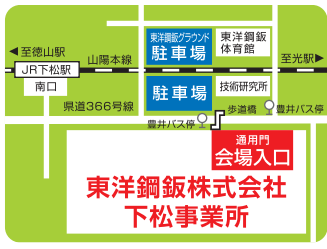

ショールーム

東洋鋼鋳 グループを 紹介します。

皆さんの生活の一部を発見できるかも!?また、東洋鋼鋳の歴史から海外展開まで幅広くご紹介します。この機会にもっと東洋鋼鋳グループを知ってください!

**こうさく
コーナー
ちびっこ
広場**

自分で
つくって
みよう!

こうさくコーナーでは、東洋鋼鋳の製品をつかって、ものづくり体験ができます。

◎ビー玉万華鏡づくり ◎缶づくり
その他ちびっこ広場にはたくさんのゲームをご用意しております。ぜひ遊びに来てください! ※数に限りがございます。

場所 **東洋鋼鋳株式会社 下松事業所**
下松市東豊井1302番地の1

お問い合わせ先 **東洋鋼鋳株式会社 下松事業所 総務グループ**
☎0833-44-2511

お祭りサイクルにご協力ください!

プレゼント!

空き缶5つ持参された方に
東洋鋼鋳オリジナルバンケース
を差し上げます!

※敷地内での飲酒は禁止いたします。※天候等により、一部内容を変更することがございます。※泥酔者及び周囲に迷惑をかける方の入場は固くお断りします。※駐車場には限りがございますので、なるべく公共交通機関をご利用ください。※工場建屋内での写真撮影はご遠慮ください。